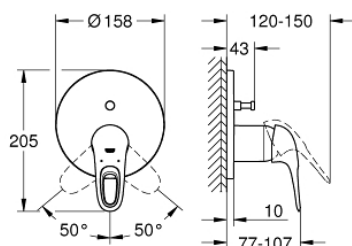

24 049 003 EUROSTYLE BATERIE MONOCOMANDĂ CU DIVERTOR CU DOUĂ CĂI

DESCRIEREA PRODUSULUI

- set pentru instalarea finală a codului
- GROHE Rapido SmartBox (35 600) - comercializat separat
- cartuş ceramic de 46 mm cu

GROHE SilkMove

- suprafață cromată **GROHE StarLight**
- rozetă cu element de etanșare a arborelui și fixare mascată **GROHE FastFixation**
- mască metalică, ajustabilă 6° retroactiv
- mâner din metal
- **automatic 2-way diverter**
- performanță debit:
ieșire B = 27 l/min, ieșire C = 27 l/min
- fără set de preinstalare

24 049 003 EUROSTYLE BATERIE MONOCOMANDĂ CU DIVERTOR CU DOUĂ CĂI

PIESE DE SCHIMB

- 1: Lever (Order-nr. 46940000)
 - 2: Escutcheon (Order-nr. 48429000)
 - 3: Mounting plate (Order-nr. 48440000)
 - 4: Cap (Order-nr. 02693000)
 - 5: Diverter (Order-nr. 48442000)
 - 6: Cartridge (Order-nr. 46048000)
 - 7: Non-return valve (Order-nr. 49085000)
 - 8: Seal (Order-nr. 48360000)
 - 9: Temperature limiter (Order-nr. 46308000)*
 - 10: Backflow protection combination (EN1717) (Order-nr. 14055000)*
 - 11: Universal extension set single-lever mixers, 25 mm (Order-nr. 14056000)*
 - 12: Diverter (Order-nr. 48444000)*
 - 13: Universal extension set single-lever mixers, 50 mm (Order-nr. 14057000)*
 - 14: Diverter (Order-nr. 48445000)*
- * Optional accessories