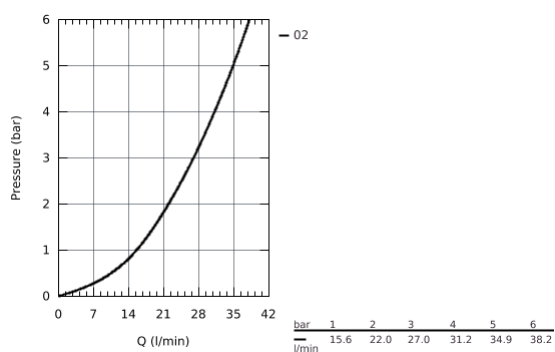

24 049 003 EUROSTYLE BATERIE MONOCOMANDĂ CU DIVERTOR CU DOUĂ CĂI

DESCRIEREA PRODUSULUI

- set pentru instalarea finală a codului
- GROHE Rapido SmartBox (35 600) - comercializat separat
- cartuş ceramic de 46 mm cu

GROHE SilkMove

- suprafață cromată **GROHE StarLight**
- rozetă cu element de etanșare a arborelui și fixare mascată **GROHE FastFixation**
- mască metalică, ajustabilă 6° retroactiv
- mâner din metal
- **automatic 2-way diverter**
- performanță debit:
ieșire B = 27 l/min, ieșire C = 27 l/min
- fără set de preinstalare