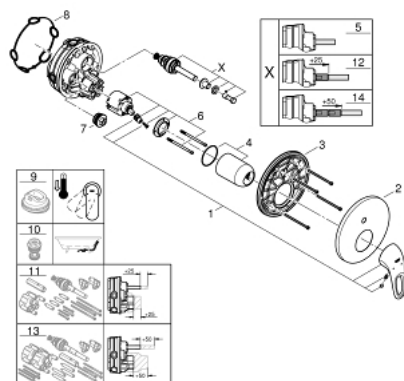

24 049 003 EUROSTYLE BATERIE MONOCOMANDĂ CU DIVERTOR CU DOUĂ CĂI

DESCRIEREA PRODUSULUI

- set pentru instalarea finală a codului
- GROHE Rapido SmartBox (35 600) - comercializat separat
- cartuş ceramic de 46 mm cu

GROHE SilkMove

- suprafață cromată **GROHE StarLight**
- rozetă cu element de etanșare a arborelui și fixare mascată **GROHE FastFixation**
- mască metalică, ajustabilă 6° retroactiv
- mâner din metal
- **automatic 2-way diverter**
- performanță debit:
ieșire B = 27 l/min, ieșire C = 27 l/min
- fără set de preinstalare

24 049 003 EUROSTYLE BATERIE MONOCOMANDĂ CU DIVERTOR CU DOUĂ CĂI

PIESE DE SCHIMB

- 1: Lever (Order-nr. 46940000)
 - 2: Escutcheon (Order-nr. 48429000)
 - 3: Mounting plate (Order-nr. 48440000)
 - 4: Cap (Order-nr. 02693000)
 - 5: Diverter (Order-nr. 48442000)
 - 6: Cartridge (Order-nr. 46048000)
 - 7: Non-return valve (Order-nr. 49085000)
 - 8: Seal (Order-nr. 48360000)
 - 9: Temperature limiter (Order-nr. 46308000)*
 - 10: Backflow protection combination (EN1717) (Order-nr. 14055000)*
 - 11: Universal extension set single-lever mixers, 25 mm (Order-nr. 14056000)*
 - 12: Diverter (Order-nr. 48444000)*
 - 13: Universal extension set single-lever mixers, 50 mm (Order-nr. 14057000)*
 - 14: Diverter (Order-nr. 48445000)*
- * Optional accessories